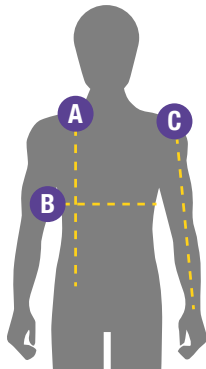

MODELO: AXT-CAM100

Camisola Gabardina 250g

Para determinar el tamaño de su pecho, mida el ancho de su torso en su punto más ancho. Para medir el largo de su torso, inicie en su hombro y mida hasta la cadera.

Para determinar el tamaño de la manga, extienda el brazo y mida desde el cuello hasta la muñeca.

Consulte la siguiente tabla para determinar su tamaño.

	MEDIDAS	L	XL	2XL
A	Largo	82cm	85cm	88cm
B	Pecho	62cm	66cm	70cm
C	Manga	62.5cm	64.5cm	66.5cm