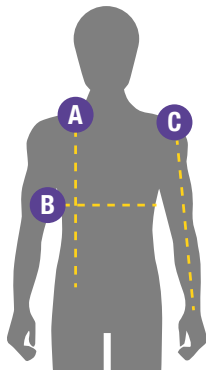

MODELO: AXT-CAM100

Camisola Gabardina 250g

Para determinar el tamaño de su pecho, mida el ancho de su torso en su punto más ancho. Para medir el largo de su torso, inicie en su hombro y mida hasta la cadera.

Para determinar el tamaño de la manga, extienda el brazo y mida desde el cuello hasta la muñeca.

Consulte la siguiente tabla para determinar su tamaño.

	MEDIDAS	L	XL	2XL
A	Largo	82cm	85cm	88cm
B	Pecho	62cm	66cm	70cm
C	Manga	62.5cm	64.5cm	66.5cm