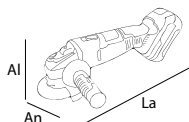

PULIDORA INALÁMBRICA DE 4. 1/2" - 20V

Ref. **XAG 20**

USO PROFESIONAL

20V

10.000RPM

115MM

Velocidad	10.000Rpm
Diámetro de disco	4. 1/2 in - 115mm
Brida de ajuste	5/8"
Batería	Ion de litio
Tiempo de carga	1 Hora

INCLUYE:

- Mango auxiliar
- Guarda de disco
- Batería de ion de litio de 20V 4.0Ah
- Llave para ajustar disco
- Maletín plástico

MEDIDAS PRODUCTO CON BATERÍA

LARGO	ANCHO	ALTO	PESO
27.5 cm	13 cm	14 cm	2.8 kg

DATOS LOGÍSTICOS

0649106839765

MEDIDAS CAJA INDIVIDUAL x 1PCS/Código x 1Und

LARGO	ANCHO	ALTO	PESO
34 cm	13 cm	21.5 cm	4.2 Kg

0649106839772

MEDIDAS CAJA EMBALAJE x 4PCS/Código x 4Und

LARGO	ANCHO	ALTO	PESO
50.5 cm	37 cm	33.5 cm	18 Kg