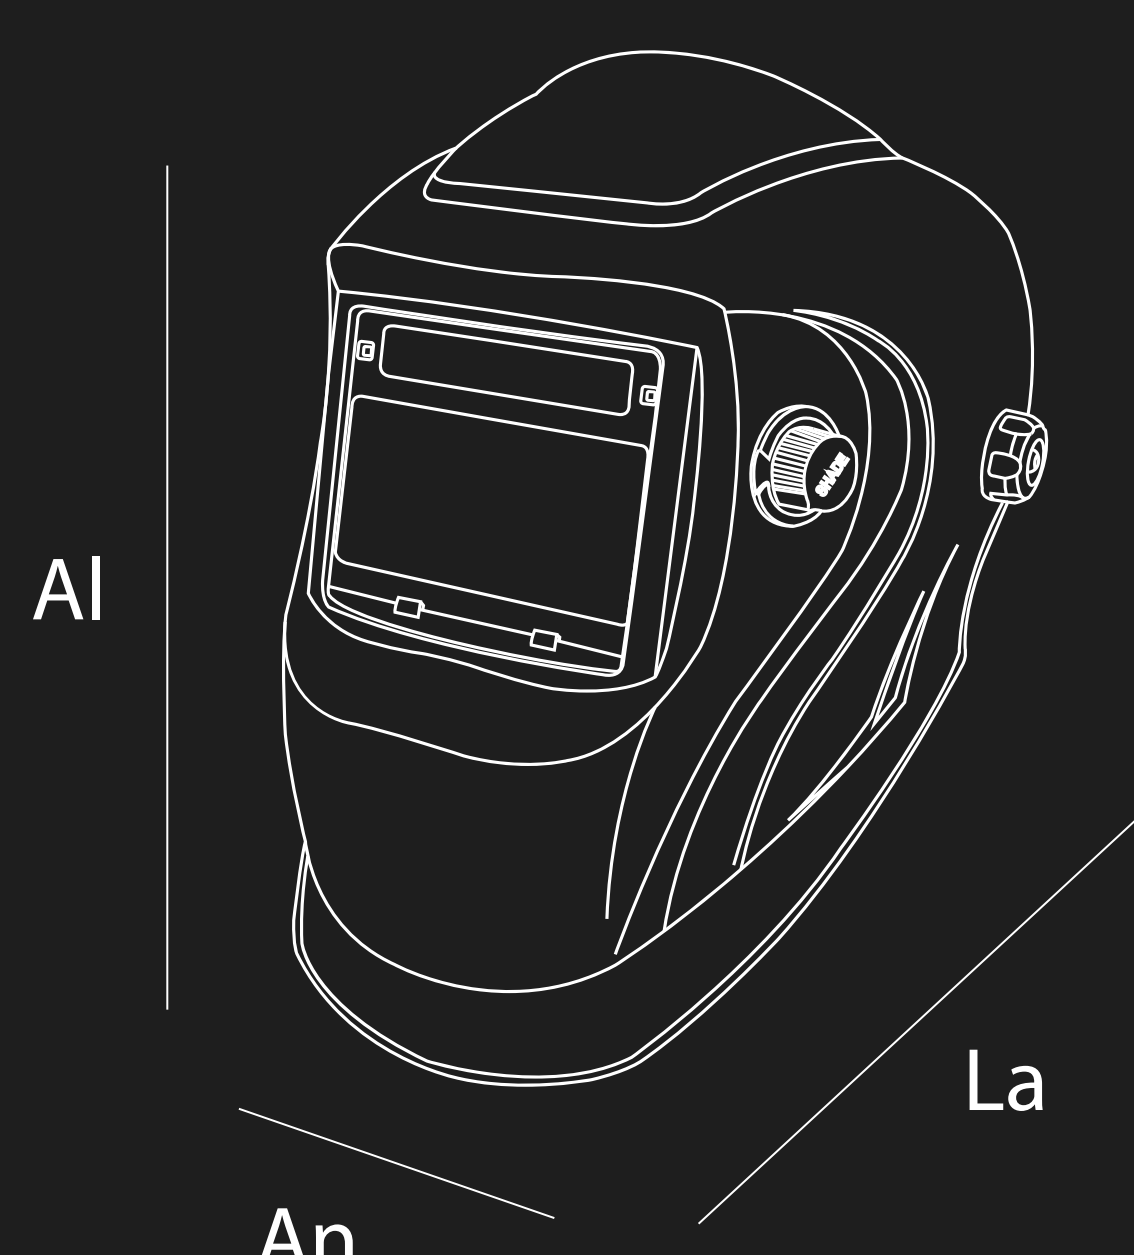

DIMENSIONES DE LA CARETA

ALTA PORTABILIDAD

MEDIDAS

LARGO	ANCHO	ALTO	PESO
32.3 cm	23.0 cm	21.5 cm	0.4 Kg

CAJA INDIVIDUAL

0679043469541

LARGO	ANCHO	ALTO	PESO
26.5 cm	23.0 cm	26.5 cm	0.7 Kg

Conoce más