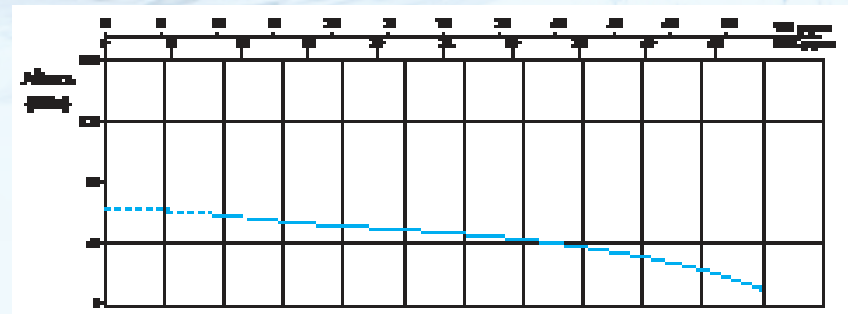

RENDIMIENTO

*Incluye caja de control